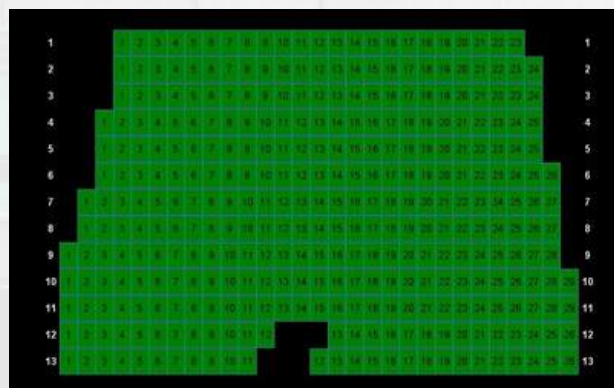

Kino AMOK – Scena Bajka
Dolnych Wałów 3, 44-100 Gliwice

Kontakt ws. wynajmów:
Pamela Sorn
e-mail: p.sorn@ckvictoria.pl
tel. 880 767 207