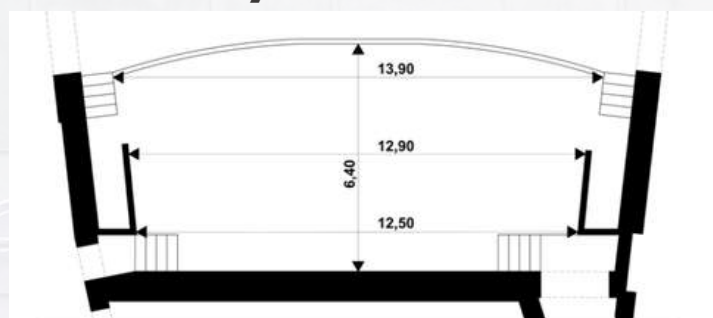

Plan sceny

Plan widowni