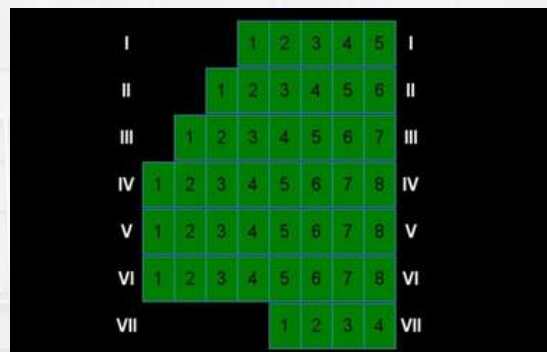

SALA MAŁA

KINO AMOK – SCENA BAJKA

Widownia: 46 miejsc

Wyposażenie

Sprzęt multimedialny i kinowy:

- nagłośnienie DIGITAL SURROUND EX
- projektor laserowy Barco SP2K-7S
- ekran peretkowy

Plan widowni

Dodatkowo w budynku: dwie garderoby wyposażone w lustra, stoliki i krzesła; obszerne foyer, pozwalające na organizację bankietu; szatnia; opcjonalnie – kawiarnia.